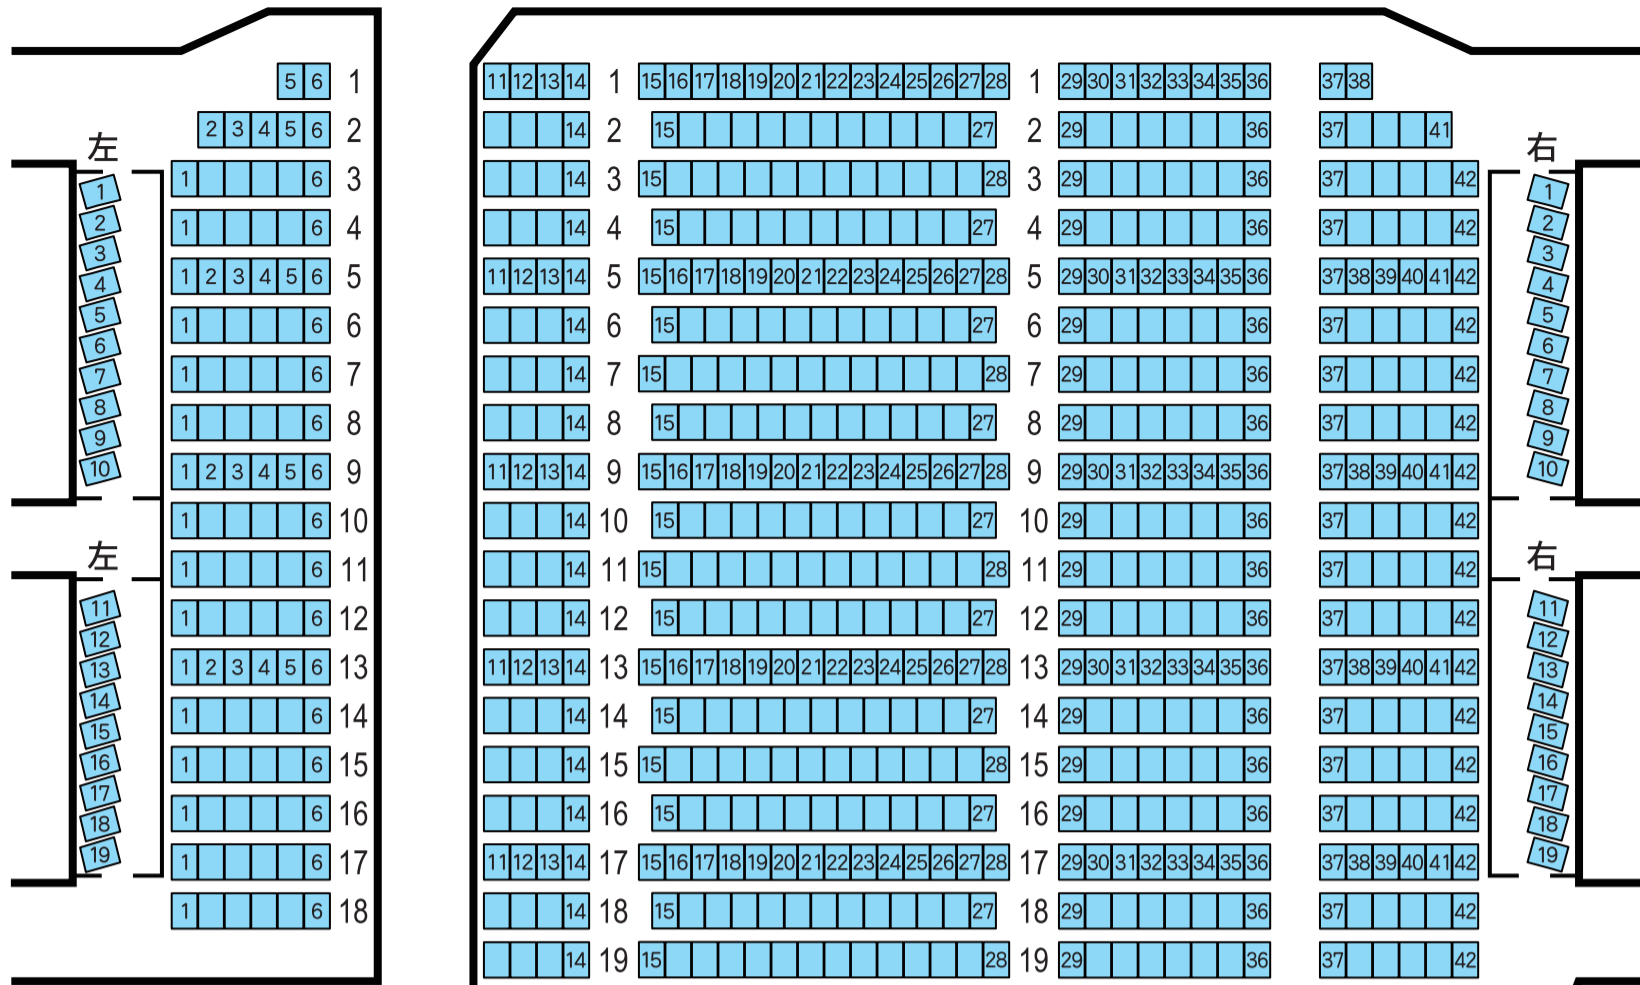

舞台

1階

2階

新歌舞伎座 客席表

客席数：1,453 席

3階

- = S席(1階・2階) 10,000円
- = 2階A席 7,000円
- = 3階A席 5,000円
- = 3階B席 3,000円
- = 特別席 12,000円