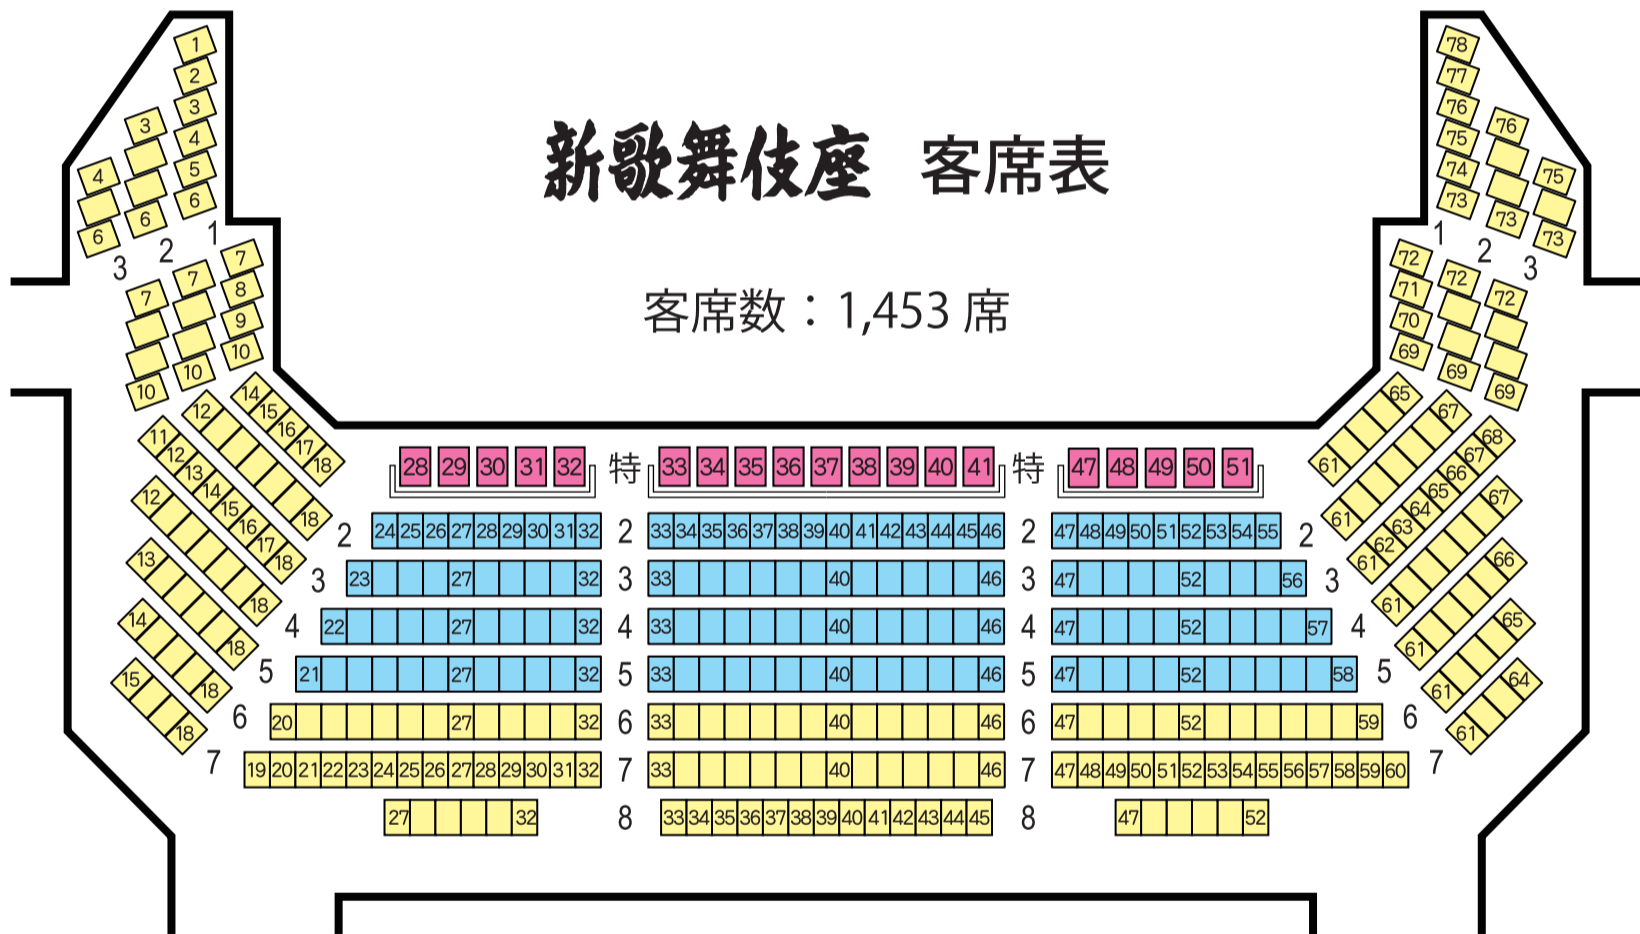

舞台

1階

2階

新歌舞伎座 客席表

客席数：1,453 席

3階

- = S席(1階・2階) 10,000円
- = 2階A席 7,000円
- = 3階A席 5,000円
- = 3階B席 3,000円
- = 特別席 12,000円