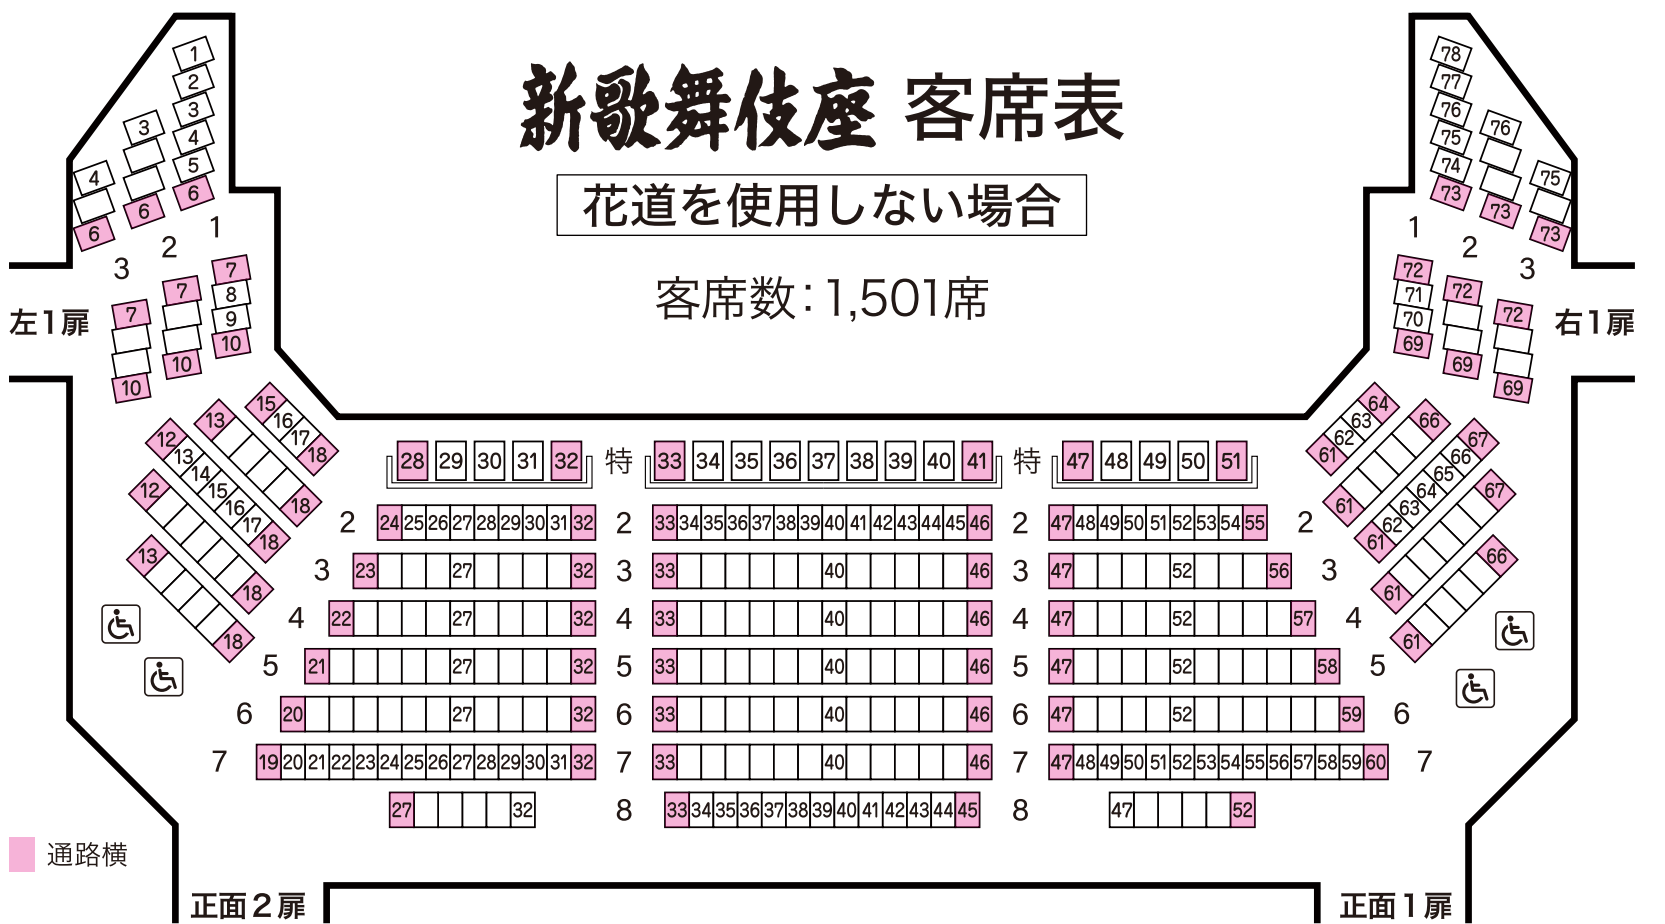

舞台

1階
811席

1階
1列~19列
7番~10番
花道を使用しない
時に設置するお席
です。(椅子の種類
が異なります)

車椅子 
専用スペース

2階
357席
特別席
19席

車椅子 
専用スペース

3階
314席