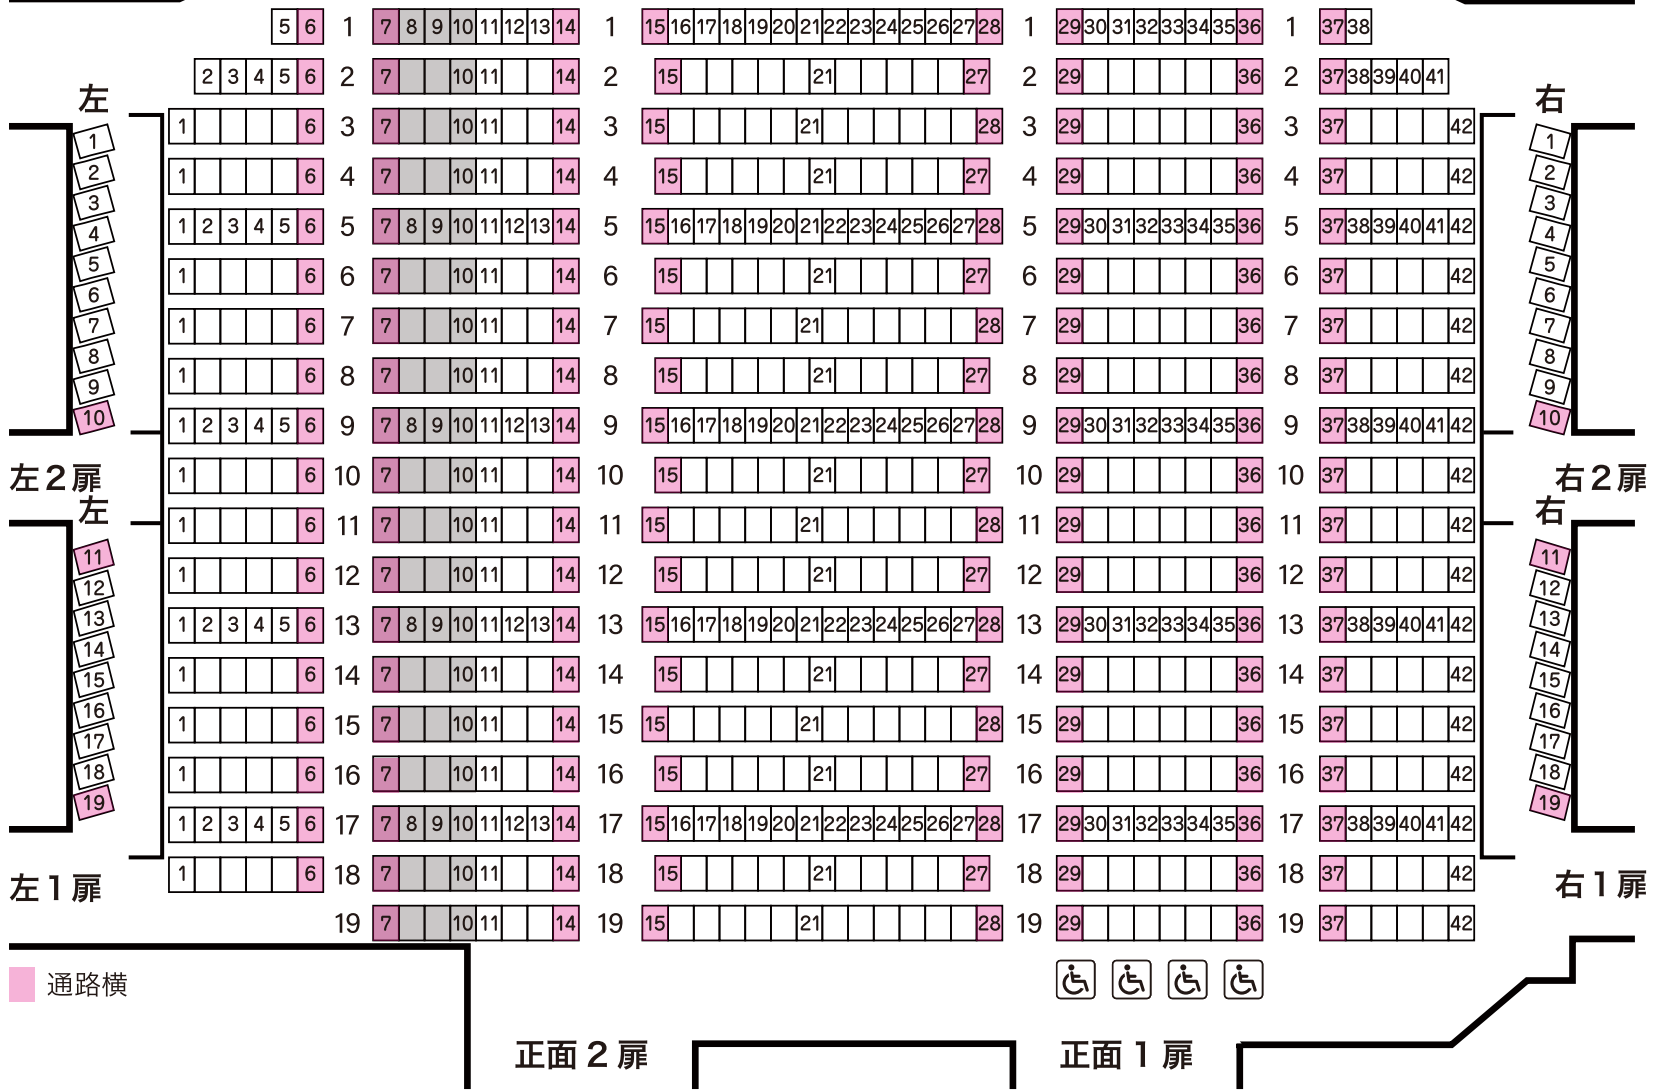

舞台

1階
811席

1階
1列~19列
7番~10番
花道を使用しない
時に設置するお席
です。(椅子の種類
が異なります)

車椅子 
専用スペース

2階
357席
特別席
19席

車椅子 
専用スペース

3階
314席